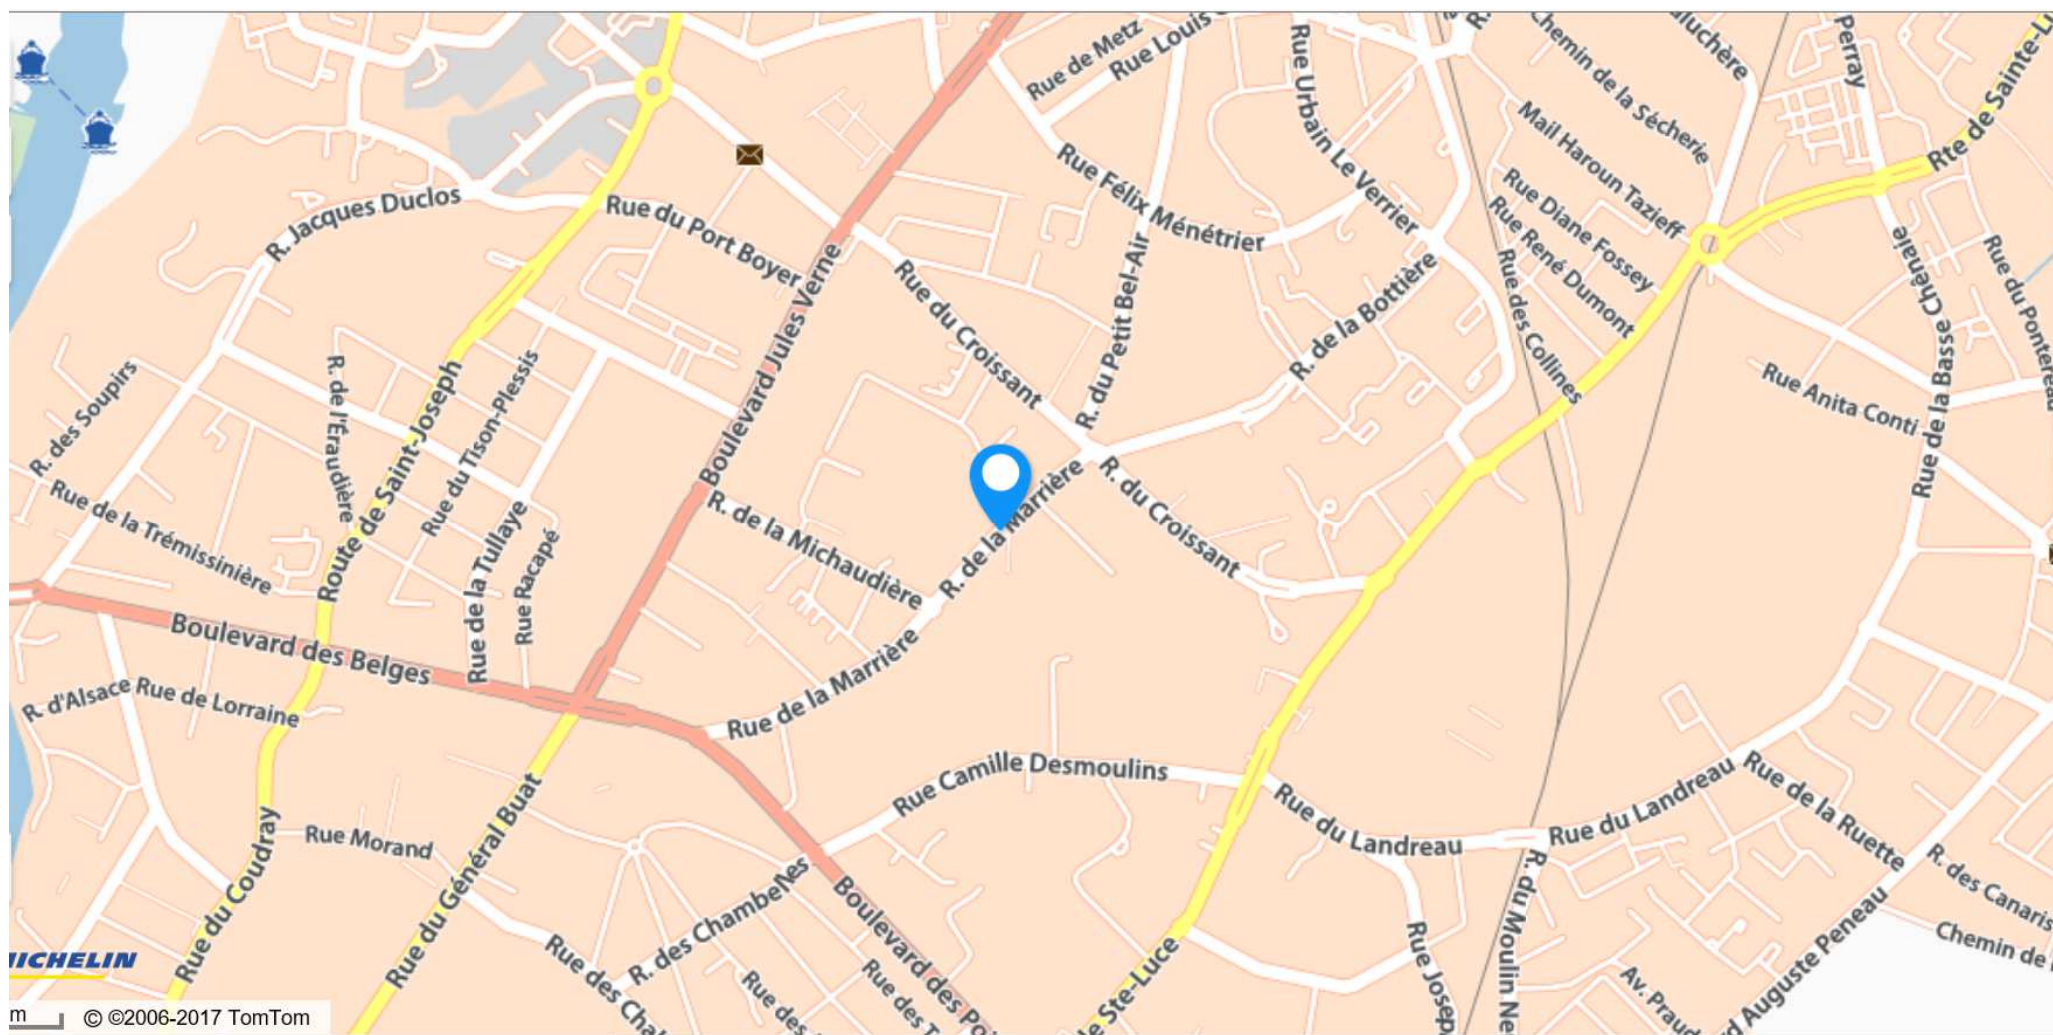

Accès à la Halle de Tennis de la Marrière : 87 rue de la Marrière à Nantes

Grand angle
/ agglomération nantaise

Grand angle / quartier Doulon – Bottière (Nantes)

Plan centré / quartier Marrière

Inscriptions :