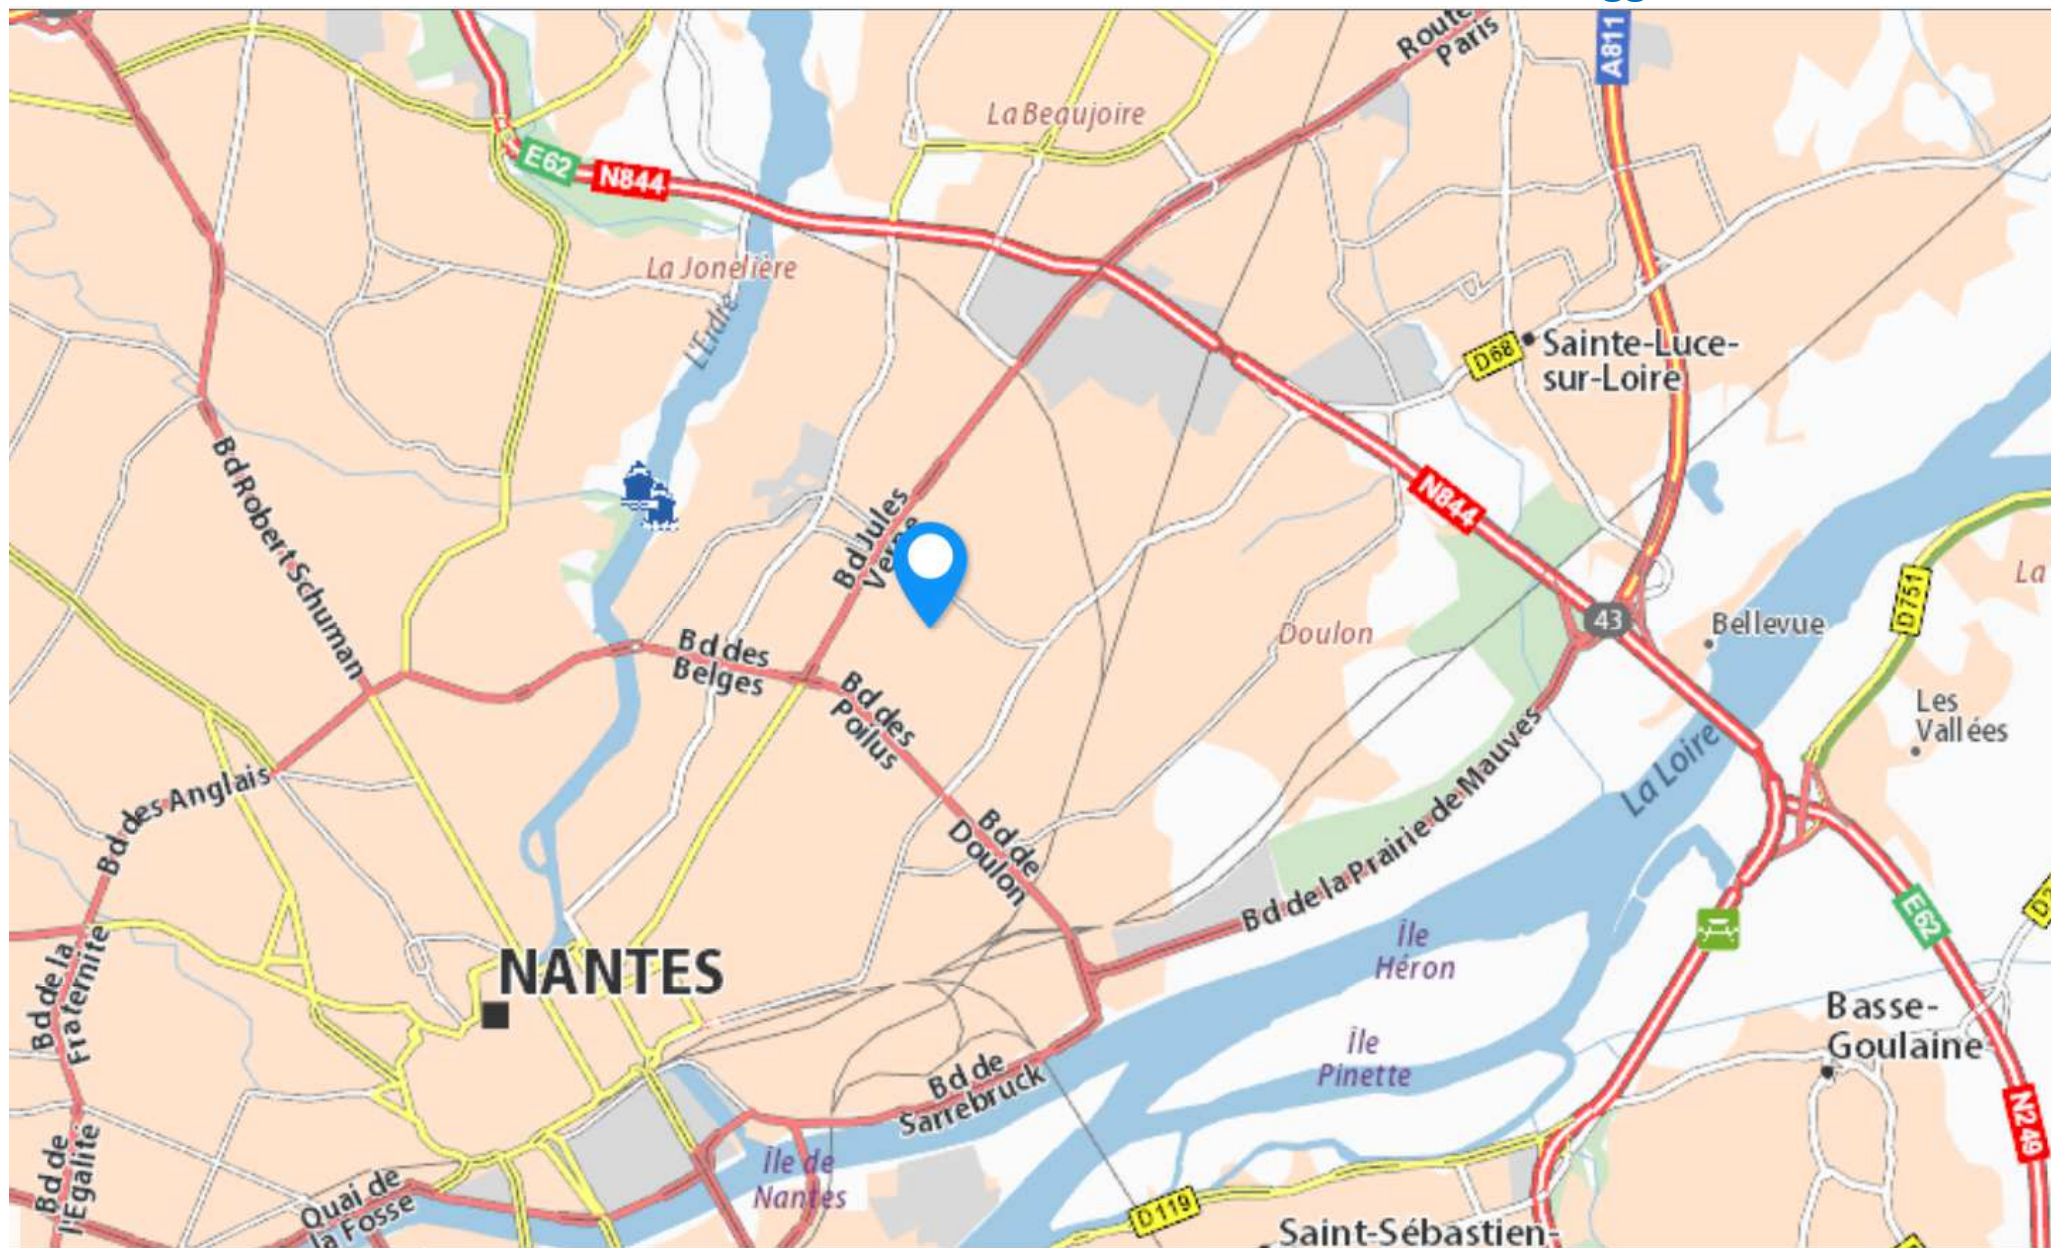

Accès à la Halle de Tennis de la Marrière : 87 rue de la Marrière à Nantes

Grand angle
/ agglomération nantaise

Grand angle / quartier Doulon – Bottière (Nantes)

Plan centré / quartier Marrière

Inscriptions :

Pas d'inscription par correspondance. Se présenter aux permanences :

Samedi 07 ou 14 avril 2018 – de 14H à 18H → Halle de Tennis de la Marrière, 87 rue de la Marrière, 44000 NANTES

Justificatifs à fournir :