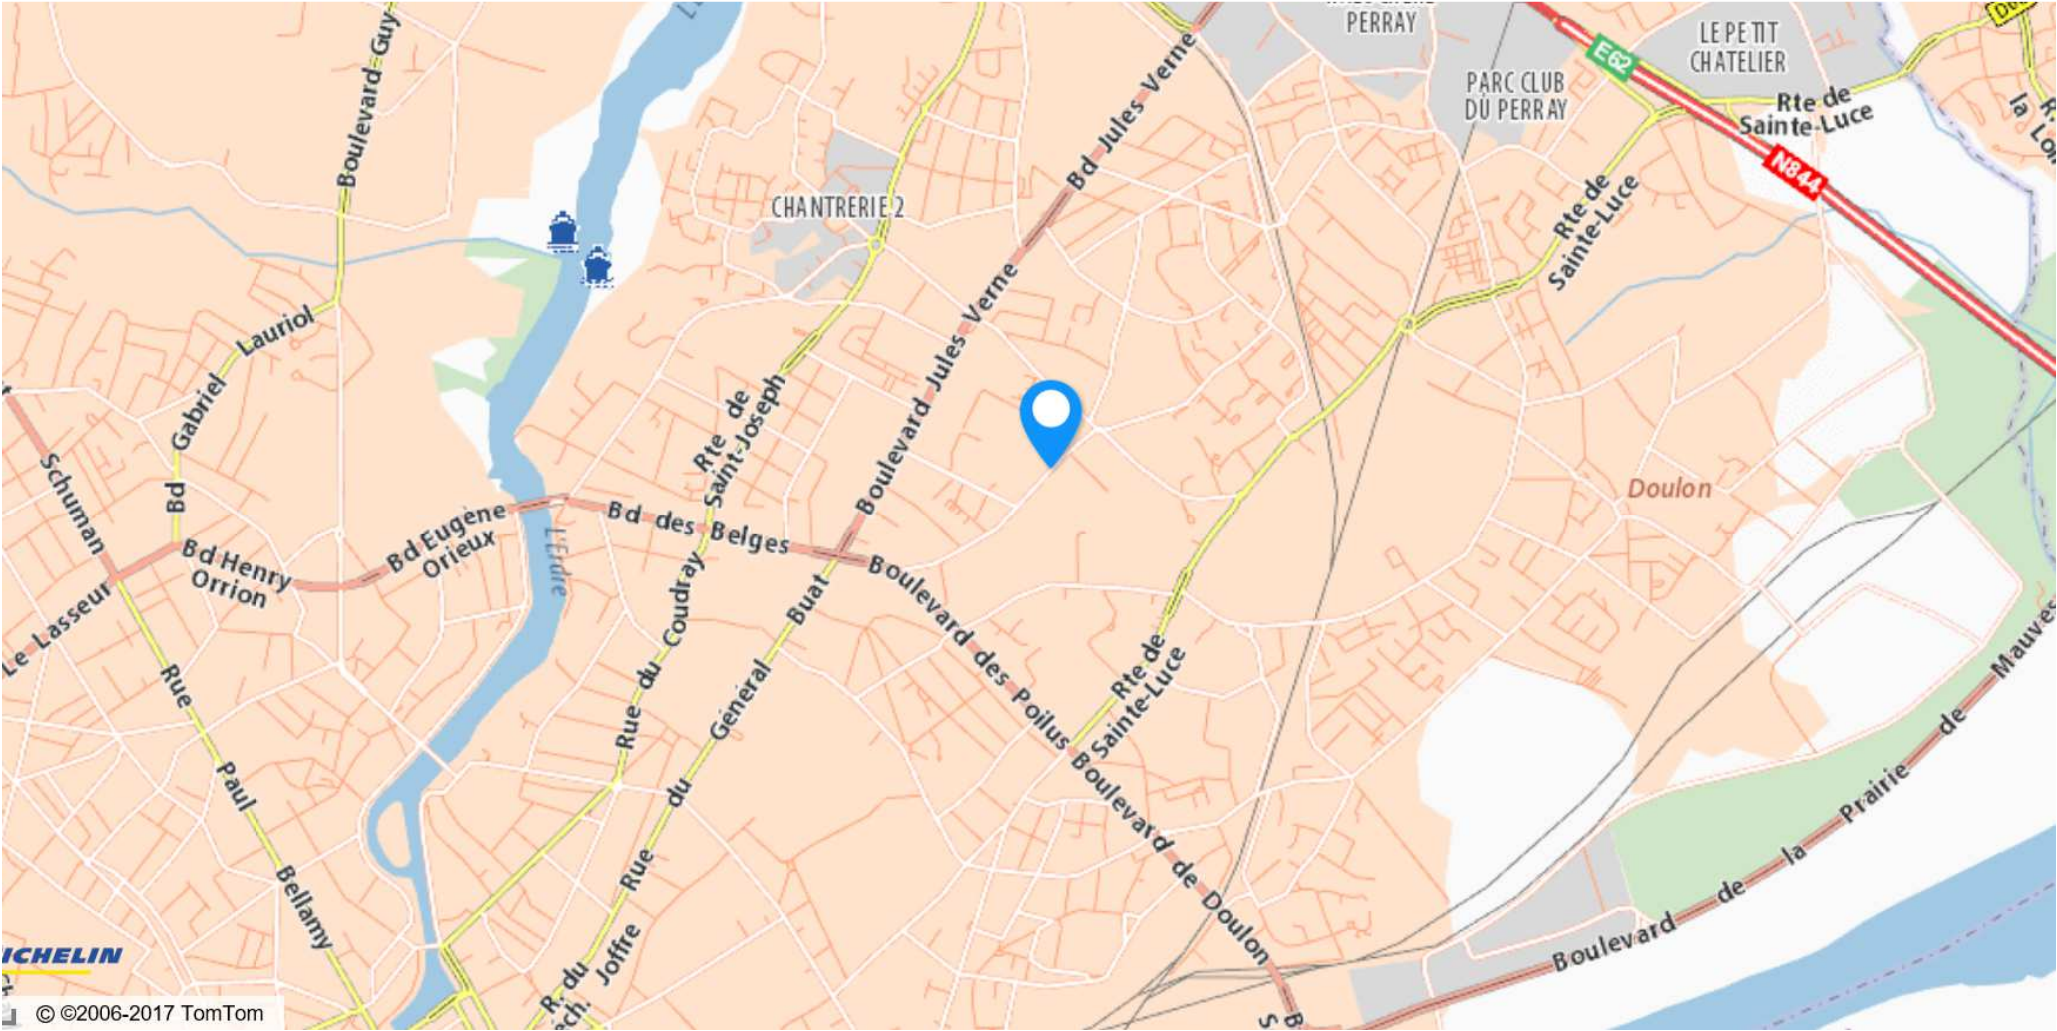

Accès à la Halle de Tennis de la Marrière : 87 rue de la Marrière à Nantes

Grand angle
/ agglomération nantaise

Grand angle / quartier Doulon – Bottière (Nantes)

Plan centré / quartier Marrière

Inscriptions :